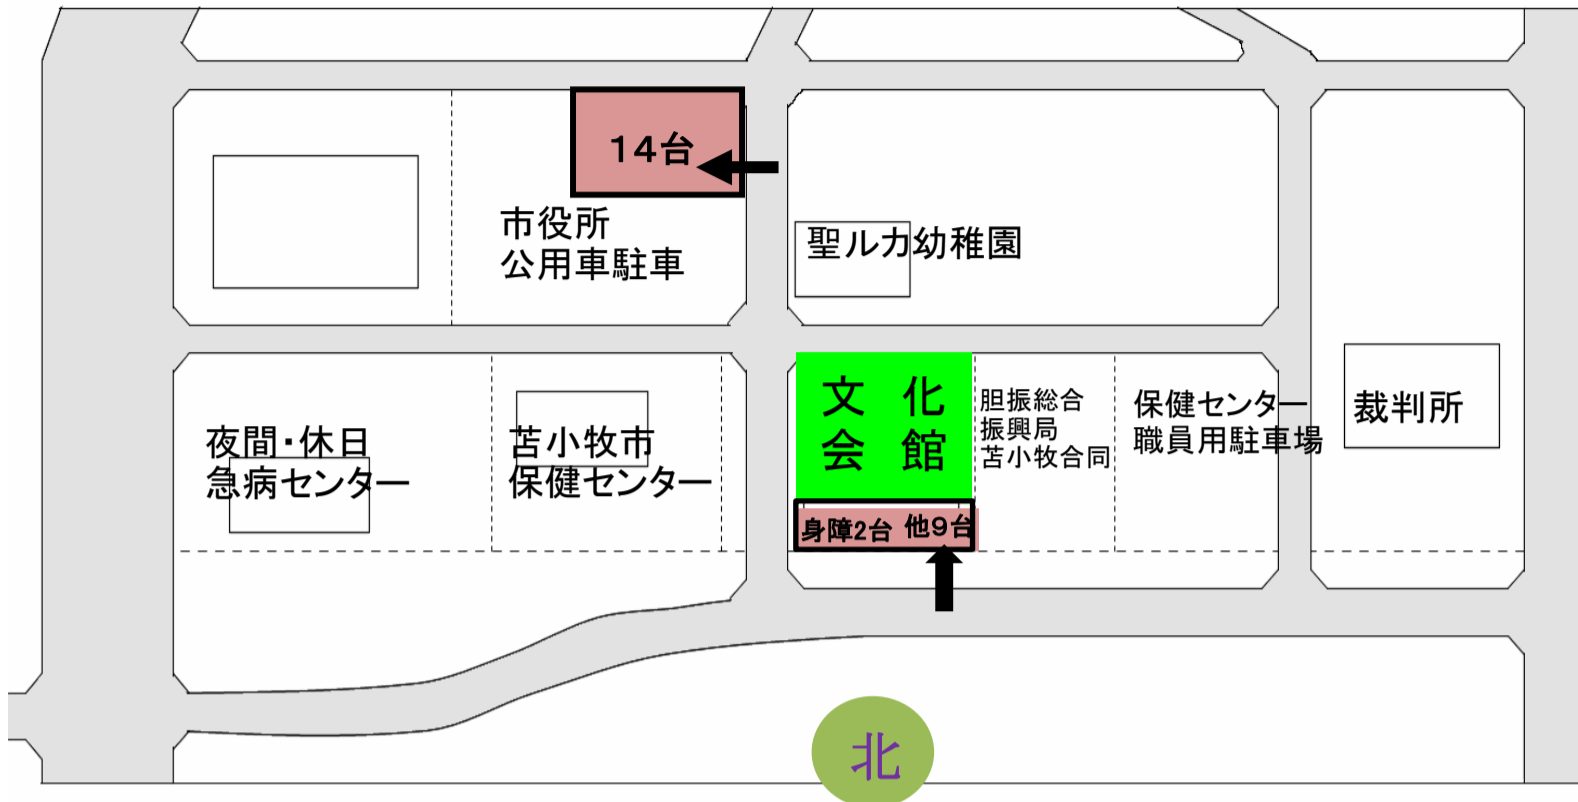

文化会館駐車場

南

交差点・横断歩道・歩道上など交通規則を守り
駐車してください。

他の施設の駐車場や入り口には駐車しないでください。

土曜、日曜、祝日にホール使用の場合の駐車場に
ついては受付までご相談ください。